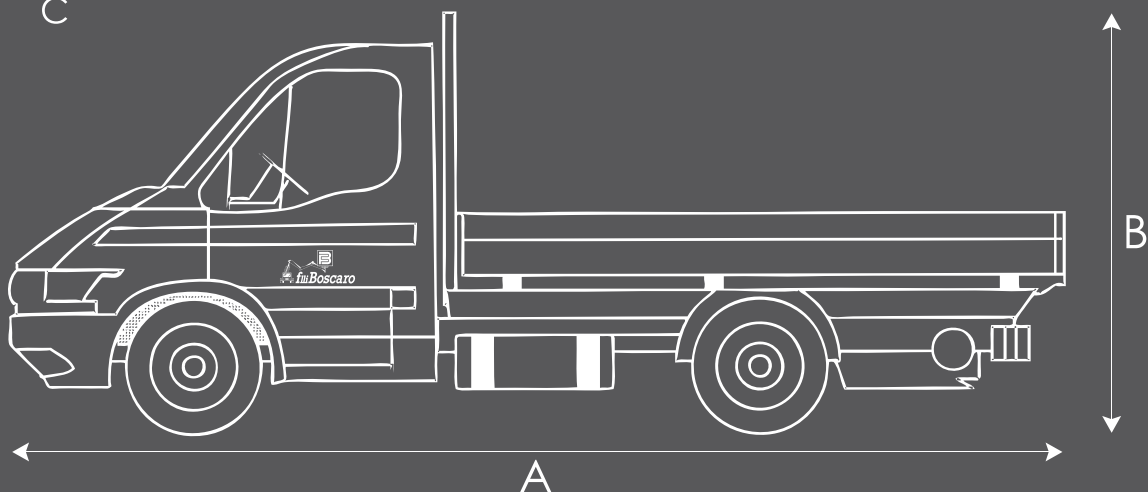

NOLEGGIO
senza conducente
AUTOCARRI
Pat. B - 35 Q.li

CASSONE
RIBALTABILE

BOSCARO srl
Via Libertà, 50
13856 VIGLIANO B.SE (BI)
Tel. 015 512268
Fax 015 512971
Email: info@fratelliboscaro.it

www.fratelliboscaro.it

MODELLO		CASSONE RIBALTABILE
Lungh. Totale	A	5628 mm
Lungh. Esterna Allest.		3100 mm
Largh. Esterna Allest.	C	2100 mm
Lungh. Interna Utile Allest.	D	3040 mm
Largh. Interna Utile Allest.	E	2040 mm
Altezza Totale da terra	B	2280 mm
Tara veicolo in marcia		2200 Kg
Portata Utile		1030 Kg