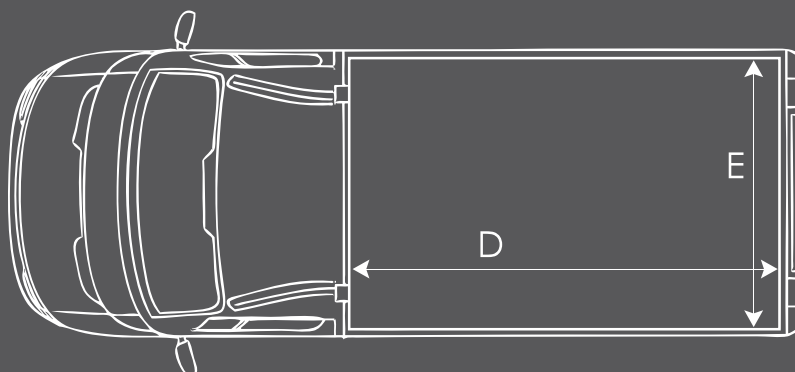

MODELLO		CASSONE RIBALTABILE
Lungh. Totale	A	5628 mm
Lungh. Esterna Allest.		3100 mm
Largh. Esterna Allest.	C	2100 mm
Lungh. Interna Utile Allest.	D	3040 mm
Largh. Interna Utile Allest.	E	2040 mm
Altezza Totale da terra	B	2280 mm
Tara veicolo in marcia		2200 Kg
Portata Utile		1030 Kg