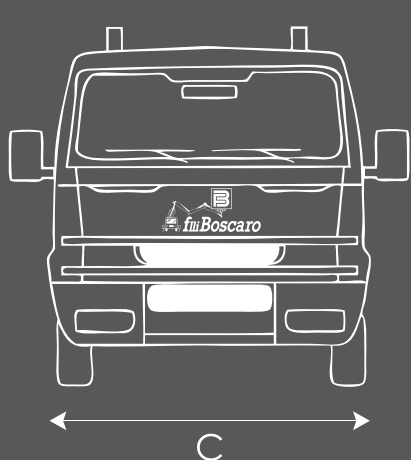

NOLEGGIO
senza conducente
AUTOCARRI
Pat. B - 35 Q.li

CASSONE
RIBALTABILE

BOSCARO srl
Via Libertà, 50
13856 VIGLIANO B.SE (BI)
Tel. 015 512268
Fax 015 512971
Email: info@fratelliboscaro.it

www.fratelliboscaro.it

MODELLO		CASSONE RIBALTABILE
Lungh. Totale	A	5628 mm
Lungh. Esterna Allest.		3100 mm
Largh. Esterna Allest.	C	2100 mm
Lungh. Interna Utile Allest.	D	3040 mm
Largh. Interna Utile Allest.	E	2040 mm
Altezza Totale da terra	B	2280 mm
Tara veicolo in marcia		2200 Kg
Portata Utile		1030 Kg